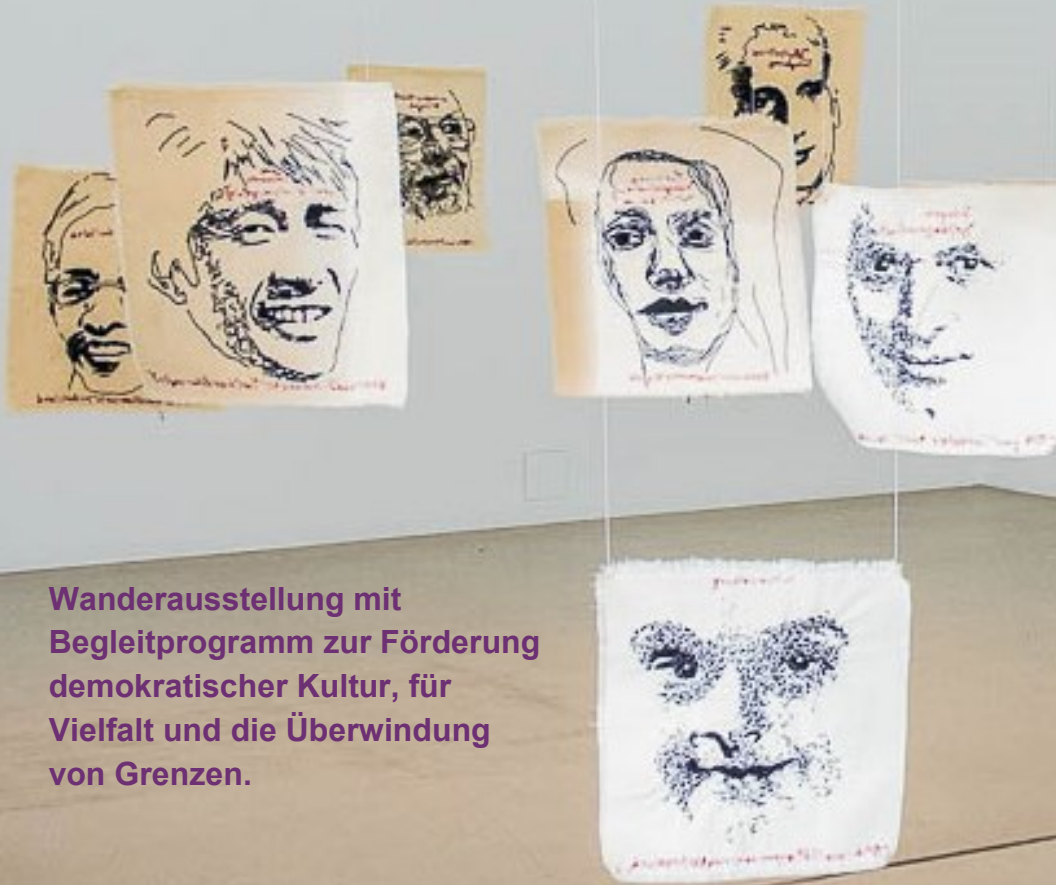

Kunst trotz Ausgrenzung

Wanderausstellung mit
Begleitprogramm zur Förderung
demokratischer Kultur, für
Vielfalt und die Überwindung
von Grenzen.

GEDENKSTÄTTE
KZ OSTHOFEN

Demokratie
...mit der Diakonie Hessen!
gewinnt!

TREFFPUNKT
AM DOM
City- und Touristenseelsorge

KATHOLISCHES
DEKANAT WORMS

EVANGELISCHE KIRCHE
DEKANAT WORMS-WONNEGAU

im Rahmen des Bundesprogramms

Gefördert vom

Demokratie **leben!**